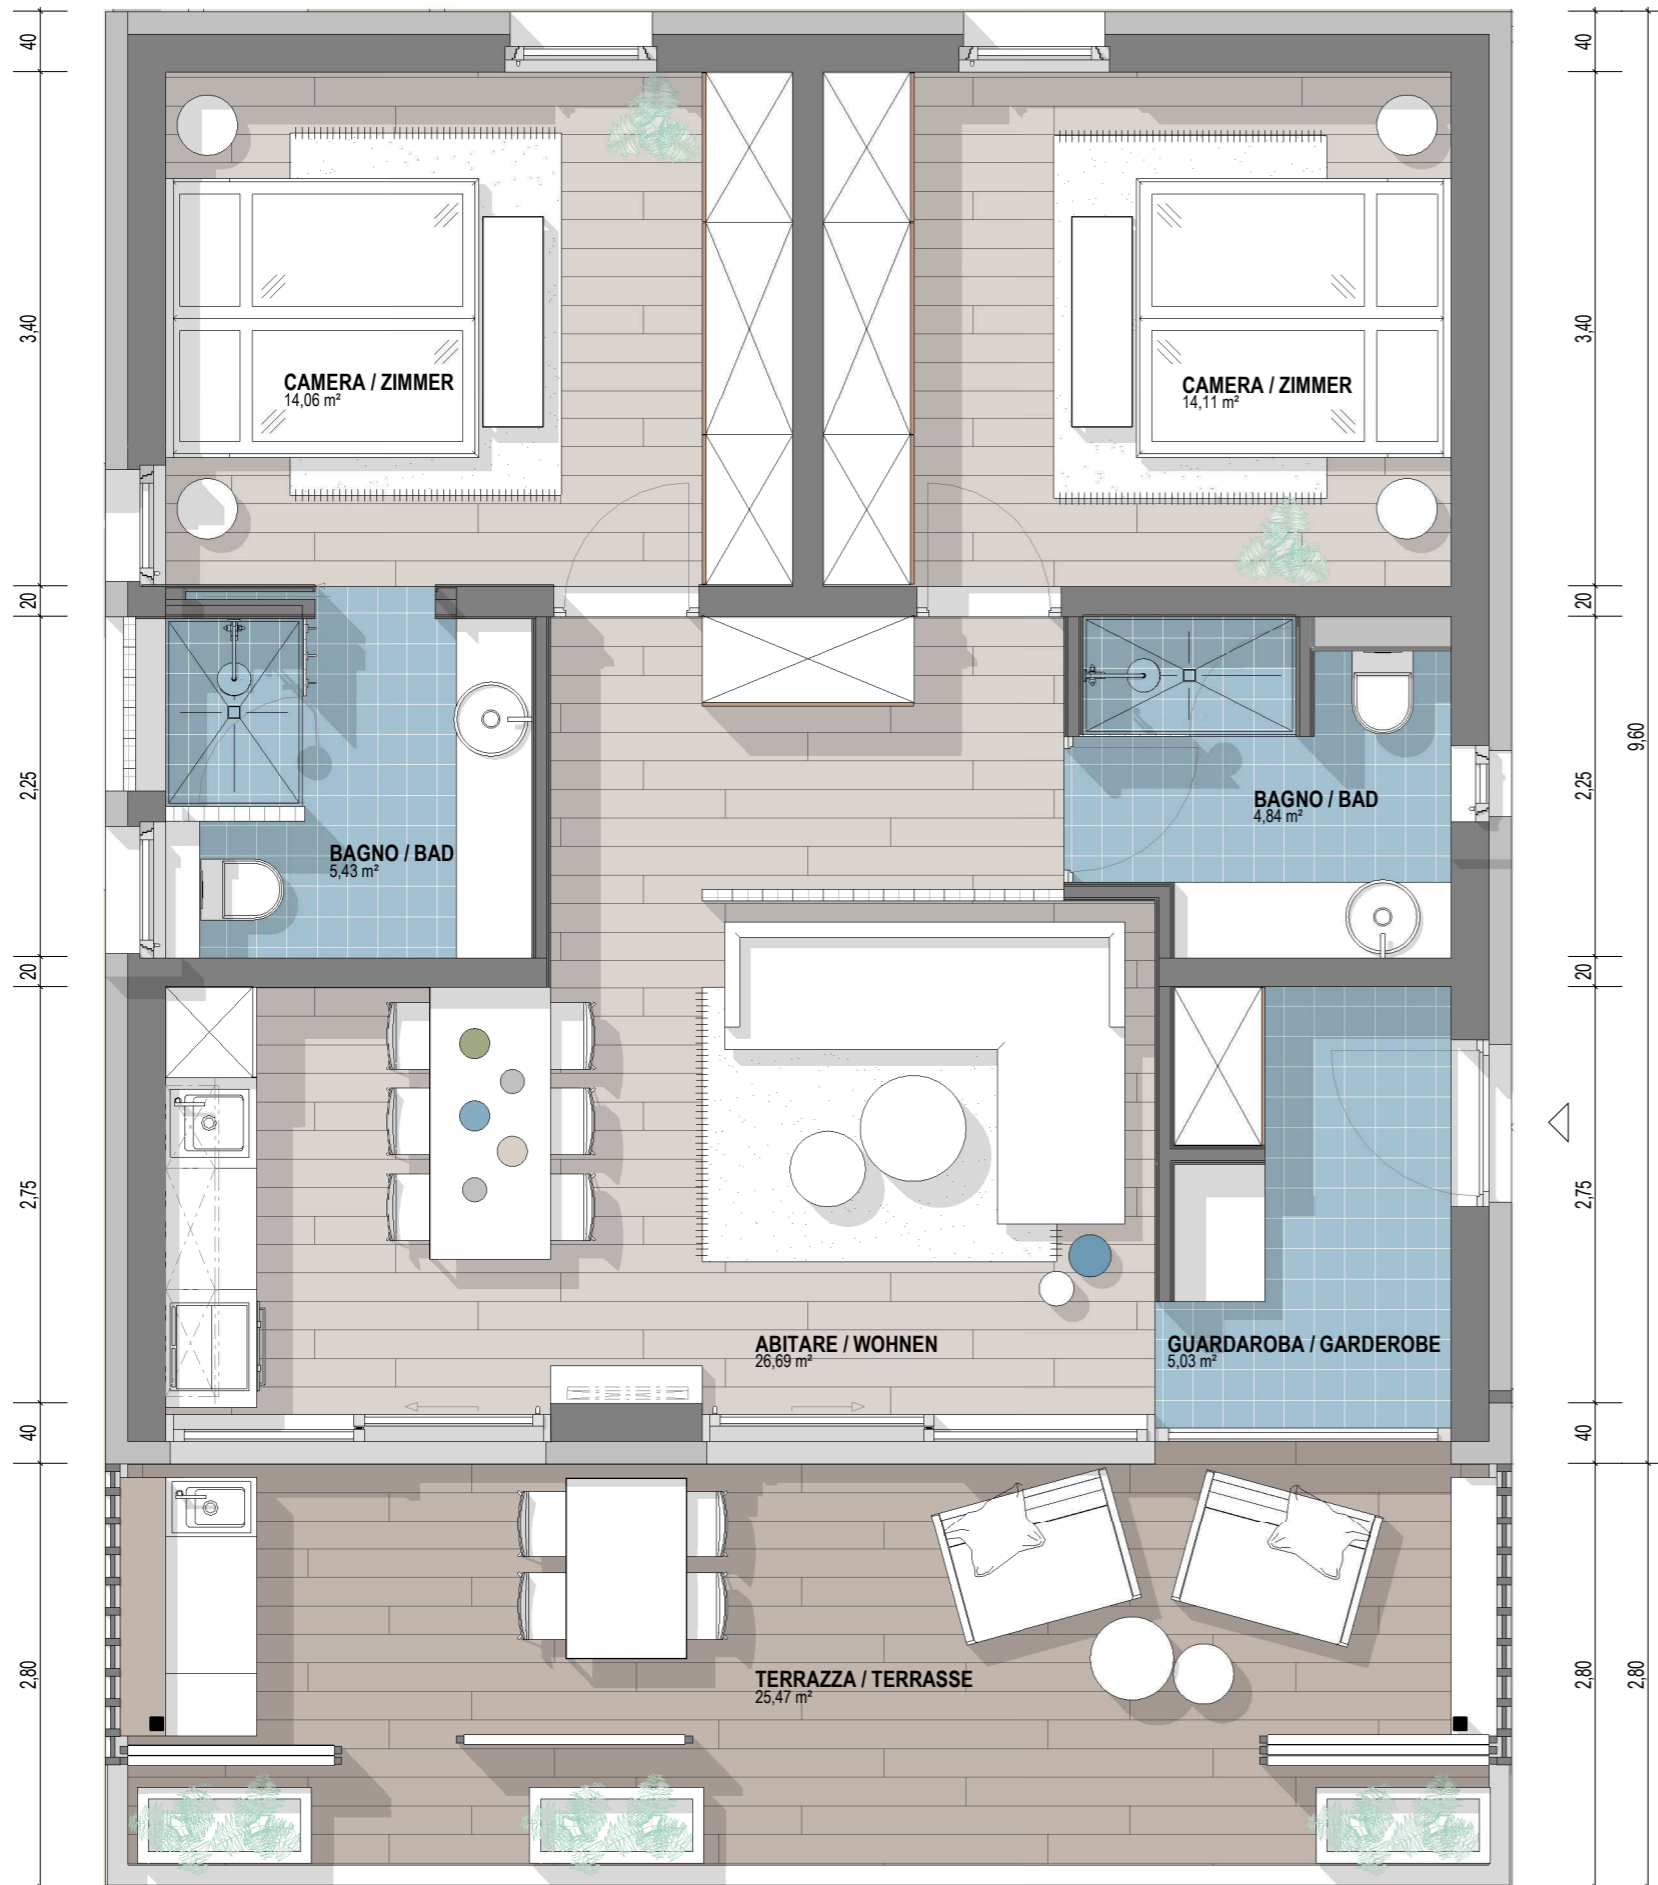

APPARTEMENT / TOP 3

BROCHURE DI VENDITA / VERKAUFSBROSCHÜRE

villa maya - albisano viarezzo

APPARTEMENT / TOP 3

APPARTAMENTO / TOP 3	
NOME	ZONA
BAGNO / BAD	4,84 m ²
BAGNO / BAD	5,43 m ²
CAMERA / ZIMMER	14,06 m ²
CAMERA / ZIMMER	14,11 m ²
ABITARE / WOHNEN	26,69 m ²
GUARDAROBA / GARDEROBE	5,03 m ²
APPARTAMENTO / TOP 3	70,16 m ²

APPARTAMENTO / TOP 3 - AREE AGGIUNTIVE / ZUSÄTZLICH	
NOME	ZONA
CANTINA / ABTEIL	5,39 m ²
TERRAZZA / TERRASSE	25,47 m ²
APPARTAMENTO / TOP 3	30,86 m ²

1/50